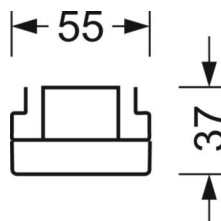

Оптика

| | |
|---|---|
| Оснастка | LED, цветопередача/оттенок света CRI ≥ 80 / 4000K |
| Допуск для координаты цветности (MacAdam) | 3SDCM |
| Фотобиологическая безопасность (светильник) | RG1 |
| Номинальный световой поток | 10235lm |
| Срок службы LED | 50000h L80/B10 (Tq 25°C) |
| светоотдача светильников | 147lm/W |
| Угол излучения | 105° (C0) / 105° (C90) |
| UGR поп./вдоль | 23.9 / 24.3 |

Механика

| | |
|---------------------|---|
| цвет корпуса | белый стандартный для электротехники RAL 9016 |
| размеры (LxWxH/DxH) | 1531mm x 55mm x 37mm |
| вес (нетто) | 1.9kg |
| Вид монтажа | сборка трековых систем |

размеры

| | | |
|---|---------|--------|
| L | 1531 mm | Длина |
| В | 55 mm | Ширина |
| Н | 37 mm | Высота |