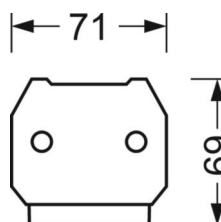

Механика

| | |
|---------------------|---|
| цвет корпуса | белый стандартный для электротехники RAL 9016 |
| размеры (LxWxH/DxH) | 1531mm x 55mm x 37mm |
| вес (нетто) | 1.9kg |
| Вид монтажа | сборка трековых систем |

размеры

| | | |
|---|---------|--------|
| L | 1531 mm | Длина |
| В | 55 mm | Ширина |
| Н | 37 mm | Высота |